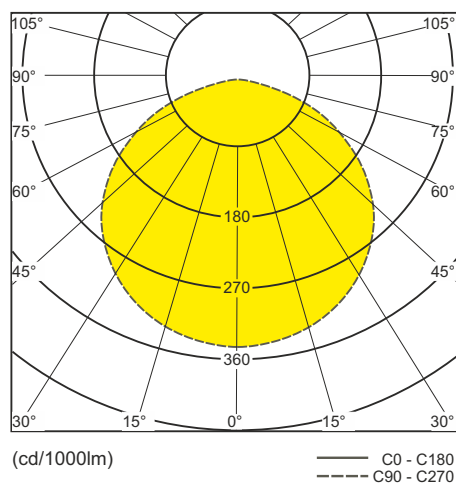

Bryła fotometryczna