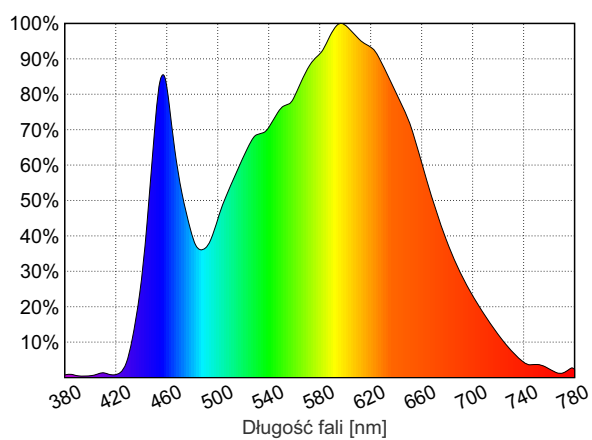

Parametry świetlne

Strumień świetlny	od 15200lm do 38000lm
Skuteczność świetlna	190lm/W
Temperatura barwowa	5700K, 4000K
Wskaźnik oddawania barw	>70
Kąt rozsyłu	120° (90° optyka/klosz)
Jednolitość barw	<6SDCM

indeks	moc	strumień świetlny	kąt rozsyłu	IP	temperatura barwowa	waga netto	wymiary oprawy	wymiary opakowania
LHB080UF4DW(N)	80W	15 200lm	120°	65	5700K (4000K)	2,1kg	∅257xH155mm	L300xW300xH160mm
LHB120UF4DW(N)	120W	22 800lm	120°	65	5700K (4000K)	2,1kg	∅257xH155mm	L300xW300xH160mm
LHB160UF4DW(N)	160W	30 400lm	120°	65	5700K (4000K)	2,5kg	∅298xH155mm	L350xW350xH165mm
LHB200UF4DW(N)	200W	38 000lm	120°	65	5700K (4000K)	3,2kg	∅353xH161mm	L400xW350xH180mm
LHB080UF4D(N)	80W	15 200lm	90°	65	5700K (4000K)	2,1kg	∅257xH155mm	L300xW300xH160mm
LHB120UF4D(N)	120W	22 800lm	90°	65	5700K (4000K)	2,1kg	∅257xH155mm	L300xW300xH160mm
LHB160UF4D(N)	160W	30 400lm	90°	65	5700K (4000K)	2,5kg	∅298xH155mm	L350xW350xH165mm
LHB200UF4D(N)	200W	38 000lm	90°	65	5700K (4000K)	3,2kg	∅353xH161mm	L400xW350xH180mm

*Zgodnie z warunkami gwarancji Lumax. Oprawa nie jest przeznaczona do zastosowań zewnętrznych pracy w otoczeniu agresywnym chemicznie oraz w dużym zapyleniu.

Bryła fotometryczna

Rozkład widmowy dla barwy 4000K

Rozkład widmowy dla barwy 5700K