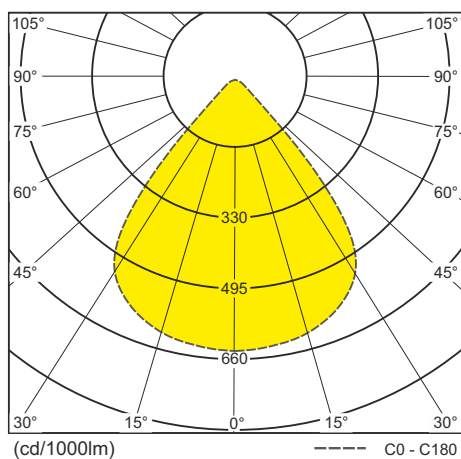

Bryła fotometryczna