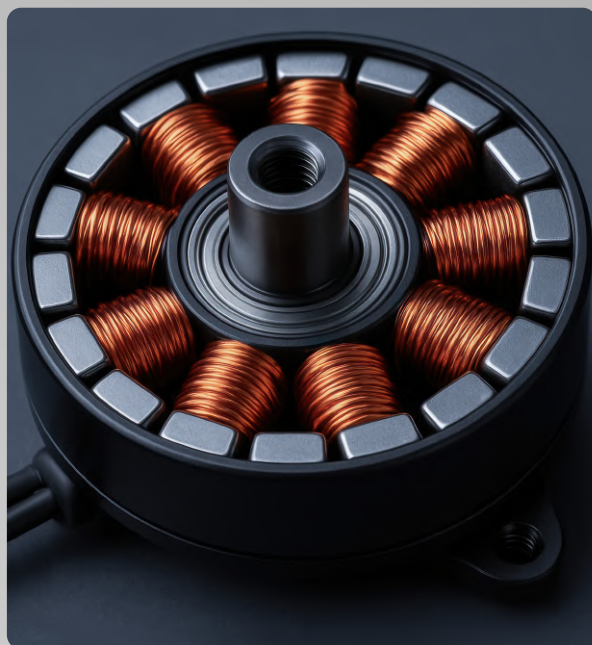

Wentylatory LED łączą funkcję wydajnej wentylacji z energooszczędnym oświetleniem LED, zapewniając komfort użytkownika przez cały rok. Przemysłana konstrukcja, cicha praca oraz nowoczesne technologie sprawiają, że urządzenie doskonale sprawdza się zarówno w przestrzeniach mieszkalnych, jak i użytkowych.

Advanced BLDC Drive Technology

At the heart of the device is a modern BLDC motor (brushless direct current motor) made of 100% pure copper. This ensures stable, quiet, and efficient operation while reducing energy consumption by up to 70% compared to traditional AC motors (alternating current motors).

Zaawansowana technologia napędu BLDC

Sercem urządzenia jest nowoczesny silnik BLDC (bezsztotkowy silnik prądu stałego) wykonany w 100% z czystej miedzi. Gwarantuje to stabilną, cichą i wydajną pracę przy jednoczesnym ograniczeniu zużycia energii nawet o 70% w porównaniu do tradycyjnych silników AC (silnik prądu zmiennego).

Key advantages of BLDC technology: Kluczowe zalety technologii BLDC:

- 100% copper windings
- Very quiet operation
- High efficiency and stability
- Long service life
- Significant energy savings
- 100% miedziane uzwojenie
- Bardzo cicha praca
- Wysoka wydajność i stabilność
- Długa żywotność
- Znaczna oszczędność energii