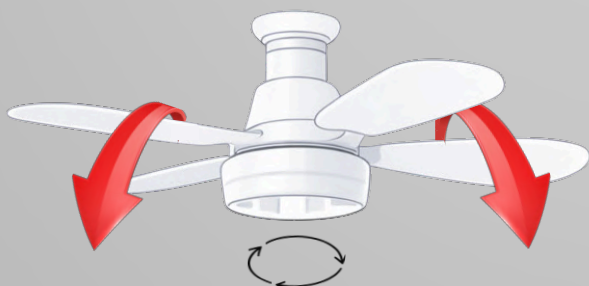

Dual Mode – comfort in every season

The fan's bidirectional operating mode allows optimal use throughout the entire year.

- Summer mode (Forward) – downward airflow provides effective cooling and a pleasant feeling of freshness.
- Winter mode (Reverse) – upward airflow supports even heat distribution, increasing the efficiency of room heating.

Tryb Dual Mode – komfort w każdej porze roku

Dwukierunkowy tryb pracy wentylatora umożliwia optymalne wykorzystanie urządzenia przez cały rok.

- Tryb letni (Forward) - strumień powietrza skierowany w dół zapewnia skuteczne chłodzenie i przyjemne uczucie świeżości
- Tryb zimowy (Reverse) - powietrze kierowane ku górze wspomaga równomiernie rozprowadzanie ciepła, zwiększając efektywność ogrzewania pomieszczenia.