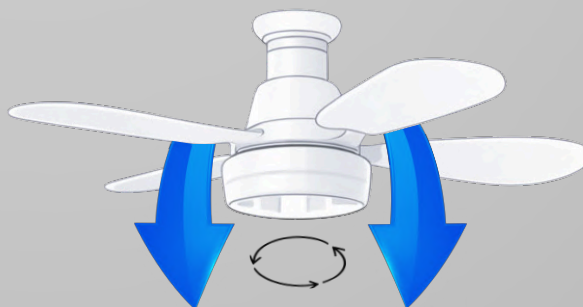

summer mode